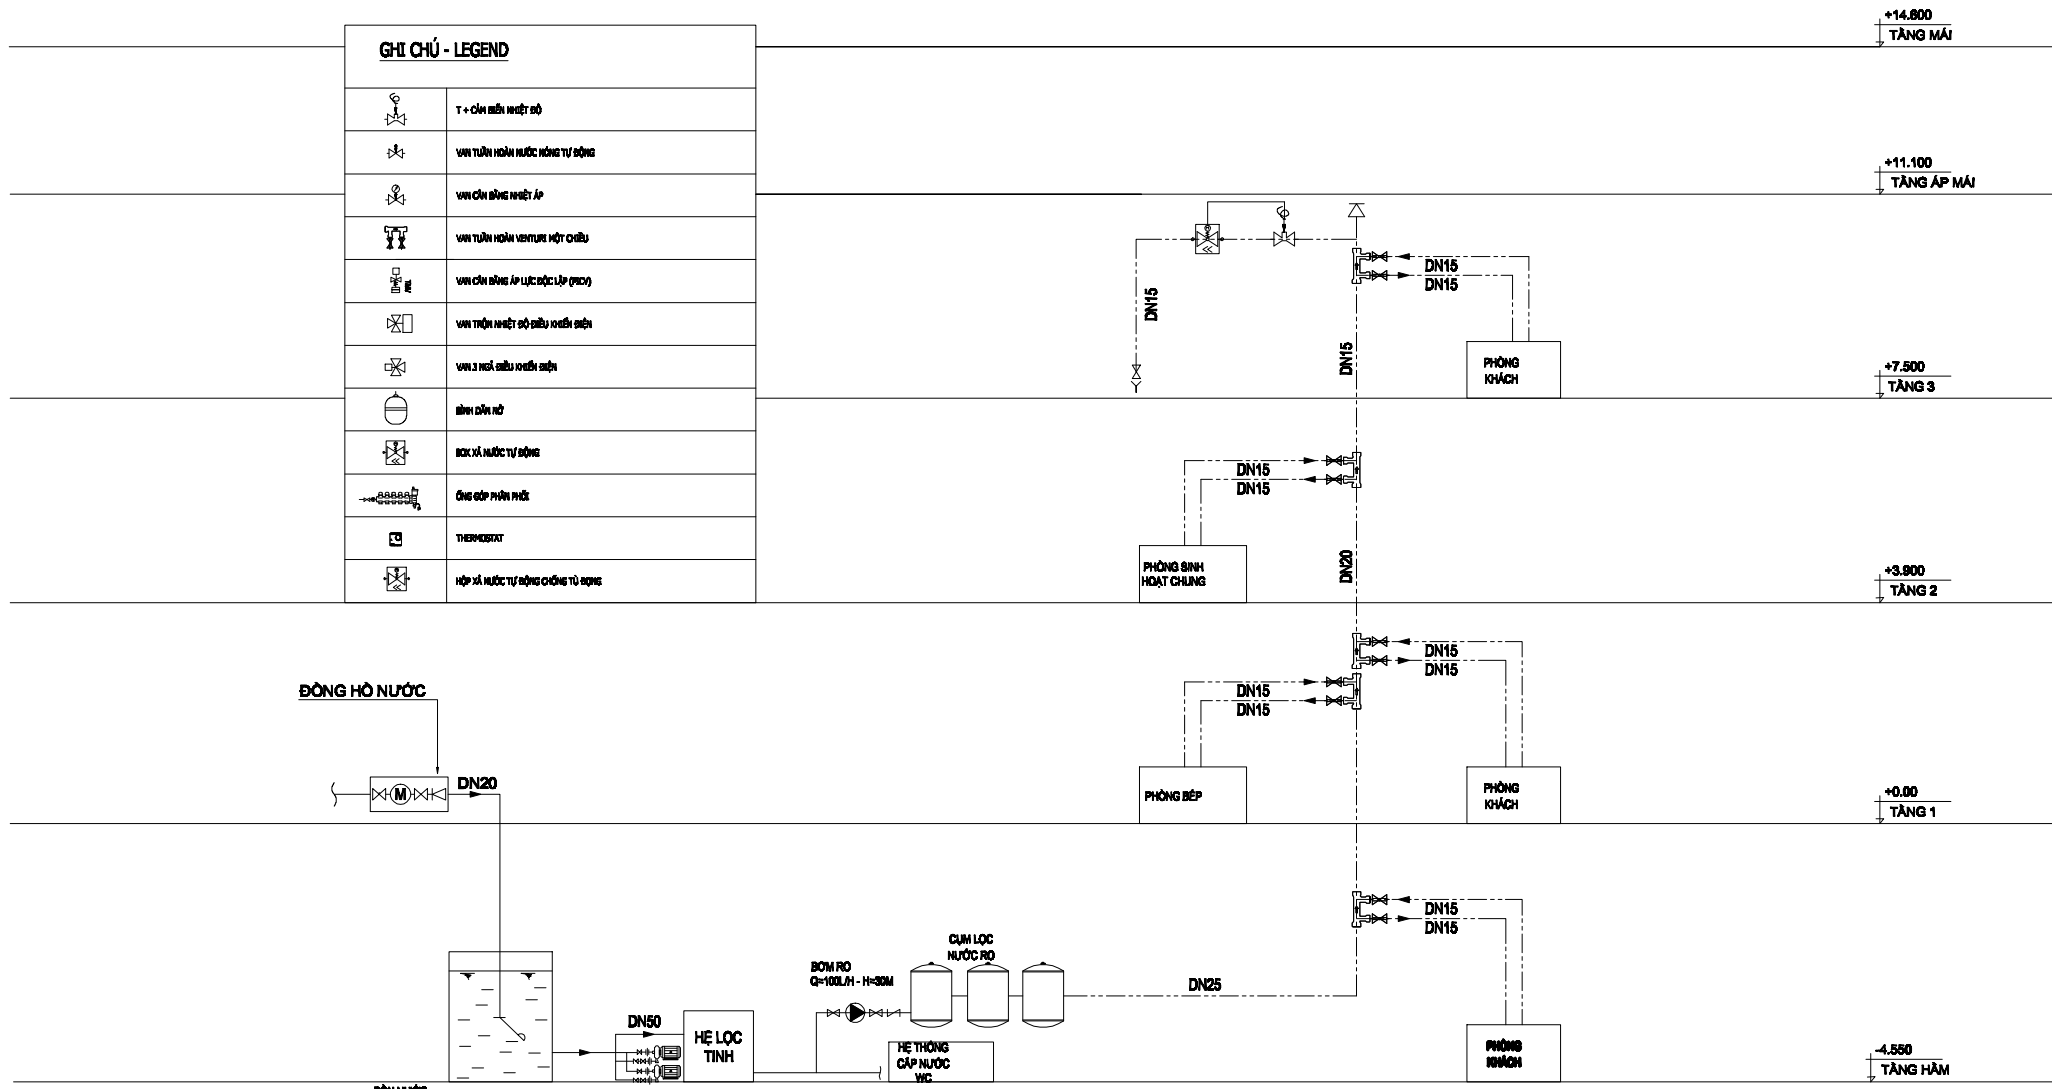

GHI CHÚ - LEGEND	
	T + Cảm biến nhiệt độ
	Vòi tưới hòa nước nóng tự động
	Vòi cảm nóng nhiệt AP
	Vòi tưới hòa nước nóng một chiều
	Vòi cảm nóng áp lực độc lập (pilot)
	Vòi tưới hòa một bộ điều khiển điện
	Vòi 3 hồi điều khiển điện
	Đèn dẫn nước
	Đèn xả nước tự động
	Đèn cấp phân phối
	THERMOSTAT
	Hộp xả nước tự động chống tù đọng

### SƠ ĐỒ NGUYÊN LÝ HỆ THỐNG NƯỚC UỐNG TẠI VÒI

Datum/date		Name/name		Kennwort/Subject:	
Gez. / drawn	GEZ_DAT	GEZ_NAM	KENN1		
Gepr. / appr.	GEP_DAT	GEP_NAM	KENN2		
Benennung / Designation :					
BEN1					
BEN2					
Zeichnung Nr. / Drawing No. :		Projekt Nr. / Project No. :		Bestell Nr. / Order No. :	
ZEI_NR		PROJECT		BEST-NR	
Maßstab / Scale		Blatt / sheet		Stand/as per:	
NA		BLATT		STAND	